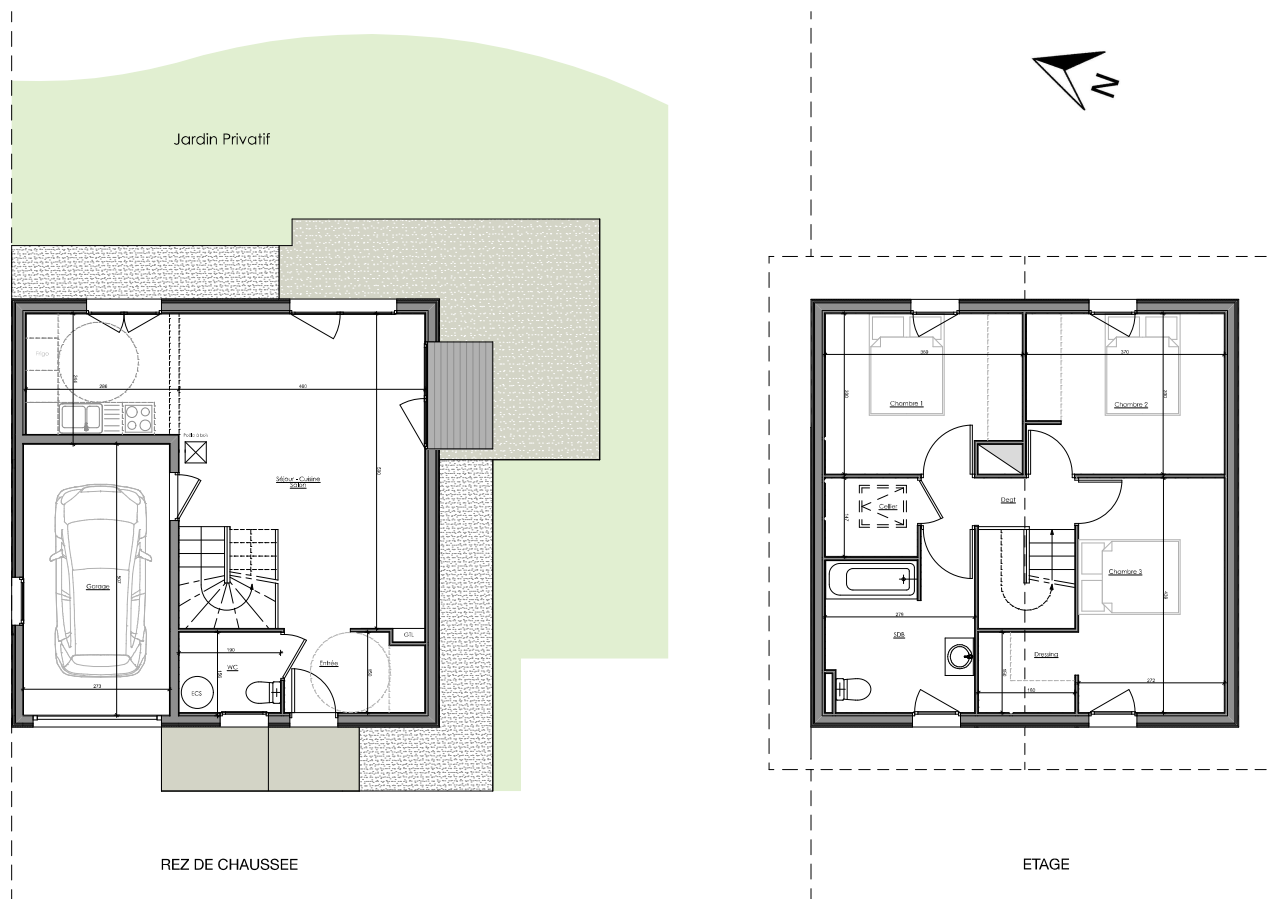

LE CLOS MAXIME

Commune de Rumilly

14, Route de Rumilly
74 960 MEYTHET

tel : + 33.(0)4.50.24.60.90
www.cv-habitat.com

LOT 8

Type 4

SURFACES REZ DE CHAUSSEE

Entrée	3,95 m ²
Séjour - Cuisine - Salon	33,65 m ²
WC	2,80 m ²
TOTAL REZ DE CHAUSSEE	40,40 m²

SURFACES ETAGE

Dégagement	2,60 m ²
Chambre 1	10,55 m ²
Chambre 2	11,10 m ²
Chambre 3	14,80 m ²
Salle de Bain	8,30 m ²
Cellier	2,70 m ²
TOTAL SURFACES ETAGE	50,00 m²

TOTAL SURFACE HABITABLE 90,40 m²

Garage 13,85 m²

SURFACE TERRAIN 252 m²

Des modifications sont susceptibles d'être apportées aux aménagements, en fonction des nécessités techniques, administratives et/ou réglementaires.
Les surfaces, côtes, niveaux intérieurs et extérieurs, les retombées de poutre, faux-plafonds, gaines, équipements sanitaires et formats des carrelages sont figurés à titre indicatif.
Les appareils ménagers, le mobilier et les végétaux ne sont pas fournis. La surface de chaque pièce est calculée avec son éventuel placard