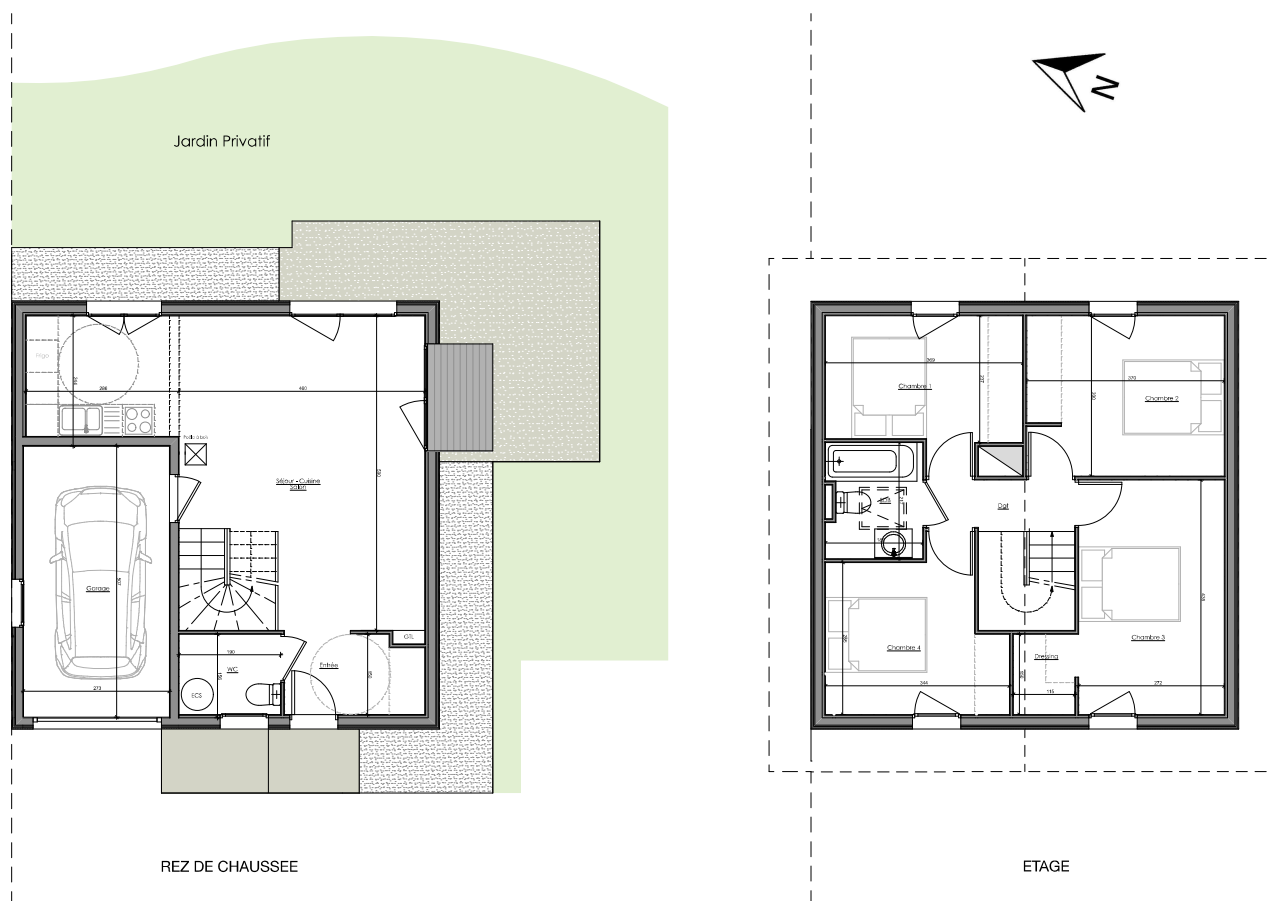

LE CLOS MAXIME

Commune de Rumilly

[C&V]
CROZET & VAPILLON
HABITAT

14, Route de Rumilly
74 960 MEYTHET

tel : + 33.(0)4.50.24.60.90
www.cv-habitat.com

LOT 8

Type 5

SURFACES REZ DE CHAUSSEE	
Entrée	3,95 m ²
WC	2,80 m ²
Séjour - Cuisine - Salon	33,65 m ²
TOTAL REZ DE CHAUSSEE	40,40 m²

SURFACES ETAGE	
Dégagement	2,60 m ²
Chambre 1	9,20 m ²
Chambre 2	11,10 m ²
Chambre 3	13,80 m ²
Chambre 4	9,45 m ²
Salle de Bain	3,95 m ²
TOTAL SURFACES ETAGE	50,30 m²

TOTAL SURFACE HABITABLE	90,70 m²
Garage	13,85 m ²
SURFACE TERRAIN	252 m²