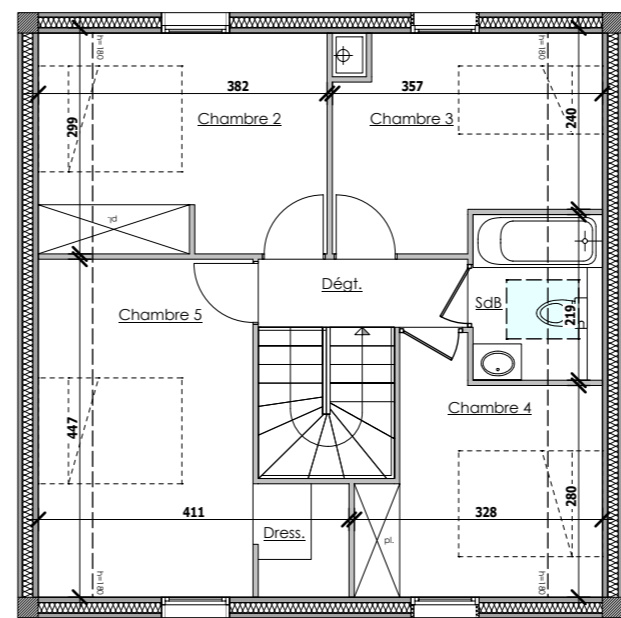

REZ DE JARDIN

Jardin privatif

LOT D

ETAGE

LA BALME DE SILLINGY LES VILLAS COSY

SURFACES REZ DE JARDIN

Entrée + pl.	2.65 m ²
Séjour-Cuisine-Salon	36.04 m ²
Chambre 1	13.00 m ²
Wc	2.86 m ²

TOTAL REZ 54.55 m²

SURFACES ETAGE < 1.80 m

Dégt.	2.49 m ²	
Chambre 2	9.05 m ²	2.10 m ²
Chambre 3	7.36 m ²	1.68 m ²
Chambre 4	7.02 m ²	2.02 m ²
Chambre 5 + Dress.	11.33 m ²	3.22 m ²
S.de B.	2.17 m ²	1.58 m ²

TOTAL ETAGE 39.42 m² 10.60 m²

TOTAL 93.97 m² 10.60 m²

SURFACES ANNEXES

Abri	14.00 m ²	Jardin	330 m ² env.
------	----------------------	--------	-------------------------

14, Route de Rumilly
74 960 MEYTHET

tel: + 33.(0)4.50.24.60.90
www.cv-habitat.com