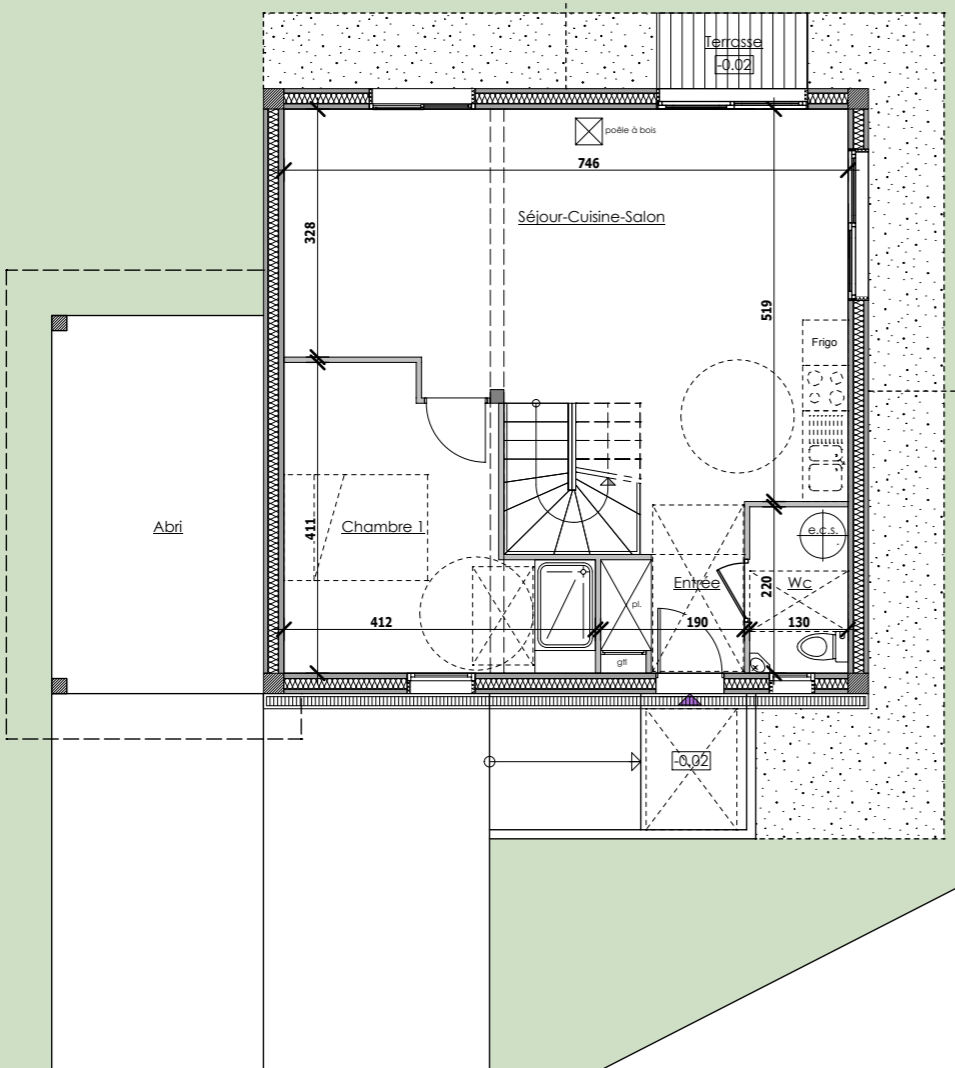

REZ DE JARDIN

Jardin privatif

LOT D

ETAGE

LA BALME DE SILLINGY LES VILLAS COSY

SURFACES REZ DE JARDIN

Entrée + pl.	2.65 m ²
Séjour-Cuisine-Salon	36.04 m ²
Chambre 1	13.00 m ²
Wc	2.86 m ²

TOTAL REZ 54.55 m²

SURFACES ETAGE < 1.80 m

Dégt.	2.49 m ²	
Chambre 2	9.05 m ²	2.10 m ²
Chambre 3	7.36 m ²	1.68 m ²
Chambre 4	7.02 m ²	2.02 m ²
Chambre 5 + Dress.	11.33 m ²	3.22 m ²
S.de B.	2.17 m ²	1.58 m ²

TOTAL ETAGE 39.42 m² 10.60 m²

TOTAL 93.97 m² 10.60 m²

SURFACES ANNEXES

Abri	14.00 m ²	Jardin	330 m ² env.
------	----------------------	--------	-------------------------

14, Route de Rumilly
74 960 MEYTHET

tel: + 33.(0)4.50.24.60.90
www.cv-habitat.com